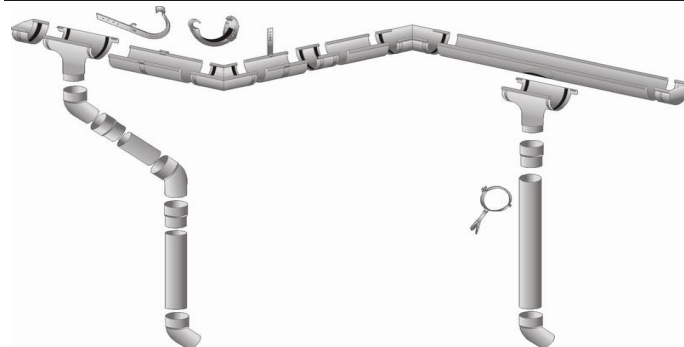

Водосточная система Profil соответствует Европейскому сертификату ISO 9001: 2000 и польским нормам ПН-ЕН 607

Желоба, трубы, углы и другие элементы водосточной системы изготовлены из **высококачественного ПВХ**. Все элементы полностью устойчивы к различным условиям окружающей среды, широкий диапазон температуры (-50°C до + 50°C). Водосточная система выпускается в 2-х цветах (белый и коричневый) и 2-х типоразмерах желоб/труба (130/100, 90/75 мм).